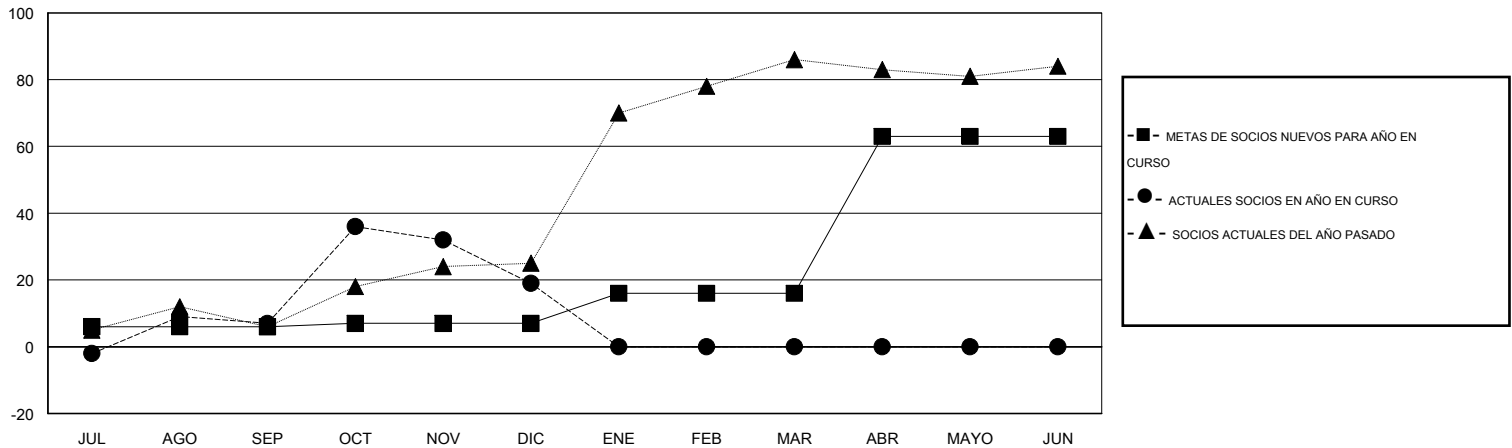

MONTHLY MEMBERSHIP PROGRESS REPORT

District T 4

Results as of: 12/31/2014

GMT: Pedro Marrello

UBICACIÓN CHILE

GMT DE AE 3

Clubes					socios				
RESULTADOS DE 2014-2015					RESULTADOS DE 2014-2015				
TRIMESTRE	META DE CLUBES NUEVOS	NUEVOS CLUBES	CLUBES DADOS DE BAJA	GANANCIA/PÉRDIDA NETA	TRIMESTRE	META DE SOCIOS NUEVOS	SOCIOS FUNDADORES Y SOCIOS AÑADIDOS	SOCIOS DADOS DE BAJA	GANANCIA/PÉRDIDA NETA
JUL/AGO/SEP	0	0	0	0	JUL/AGO/SEP	6	26	19	7
OCT/NOV/DIC	0	0	0	0	OCT/NOV/DIC	1	49	37	12
ENE/FEB/MAR	0	0	0	0	ENE/FEB/MAR	9	0	0	0
ABR/MAYO/JUN	1	0	0	0	ABR/MAYO/JUN	47	0	0	0

METAS Y CIFRA ACUMULATIVA DE CLUBES NUEVOS

METAS Y CIFRA ACUMULATIVA DE SOCIOS

CLUBES DADOS DE BAJA: 0	25 CLUBS OF 41 AÑADIERON 1 O MÁS SOCIOS NUEVOS	DISTRIBUCIÓN POR SEXO
		MASCULINO 620 (68.51%)
		FEMENINO 285 (31.49%)
SOCIOS DADOS DE BAJA	CLIC AQUÍ PARA DATOS DE SALUD DE CLUB	SOCIOS EN UNIDAD FAMILIAR 277
FALLECIDOS 6		CABEZA DE FAMILIA 134
CLUB CANCELADO 0		NO ES CABEZA DE FAMILIA 143
OTRO 50		
TOTAL 56		